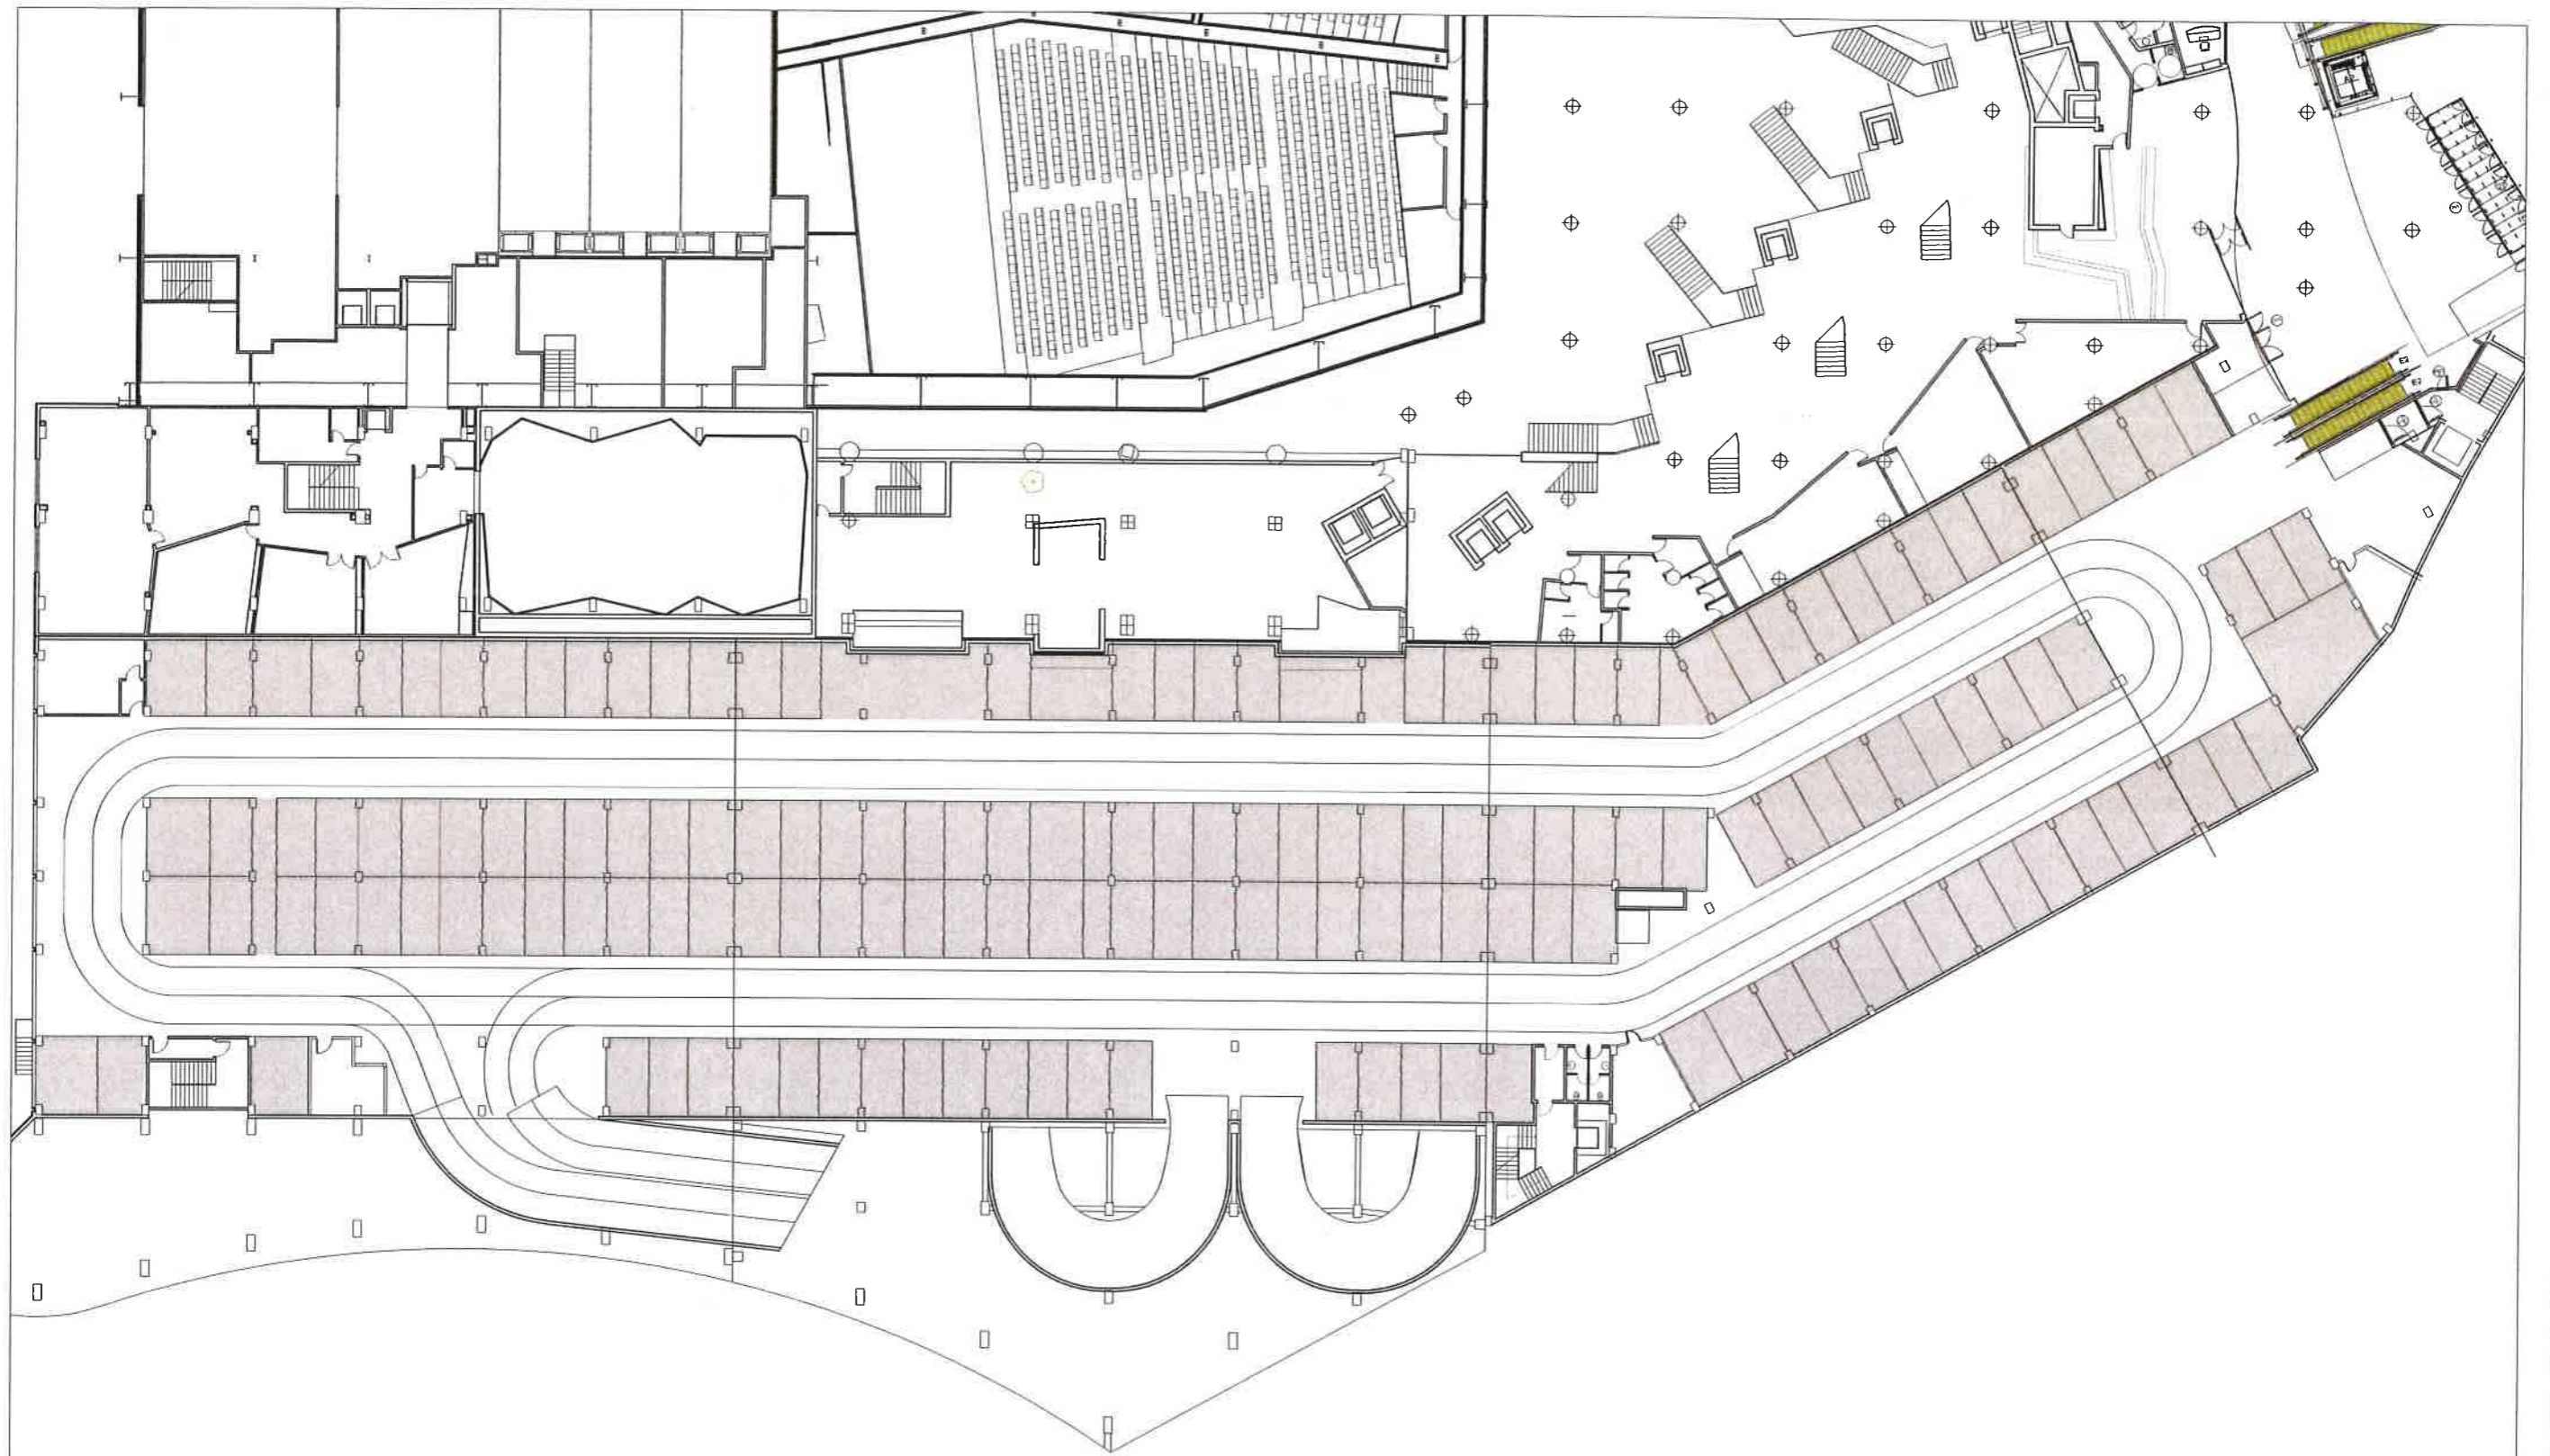

SUPERFICIE ZONA ESTACIONAMIENTO 2258 m²

EUSKALDUNA
 PALACIO **JAUREGIA**
 DE CONGRESOS Y DE LA MUSICA **BILBAO**

BFA
DFB

APARCAMIENTO +03,95.dwg

ESCALA 1/400

SUPERFICIE ZONA ESTACIONAMIENTO 2237 m²

EUSKALDUNA
PALACIO DE CONGRESOS Y DE LA MUSICA **JAUREGIA BILBAO**

APARCAMIENTO +07.05.dwg

ESCALA 1/400

SUPERFICIE ZONA ESTACIONAMIENTO 2206 m²

EUSKALDUNA
PALACIO DE CONGRESOS Y DE LA MUSICA **JAUREGIA BILBAO**

APARCAMIENTO +10.95.dwg

ESCALA 1/400