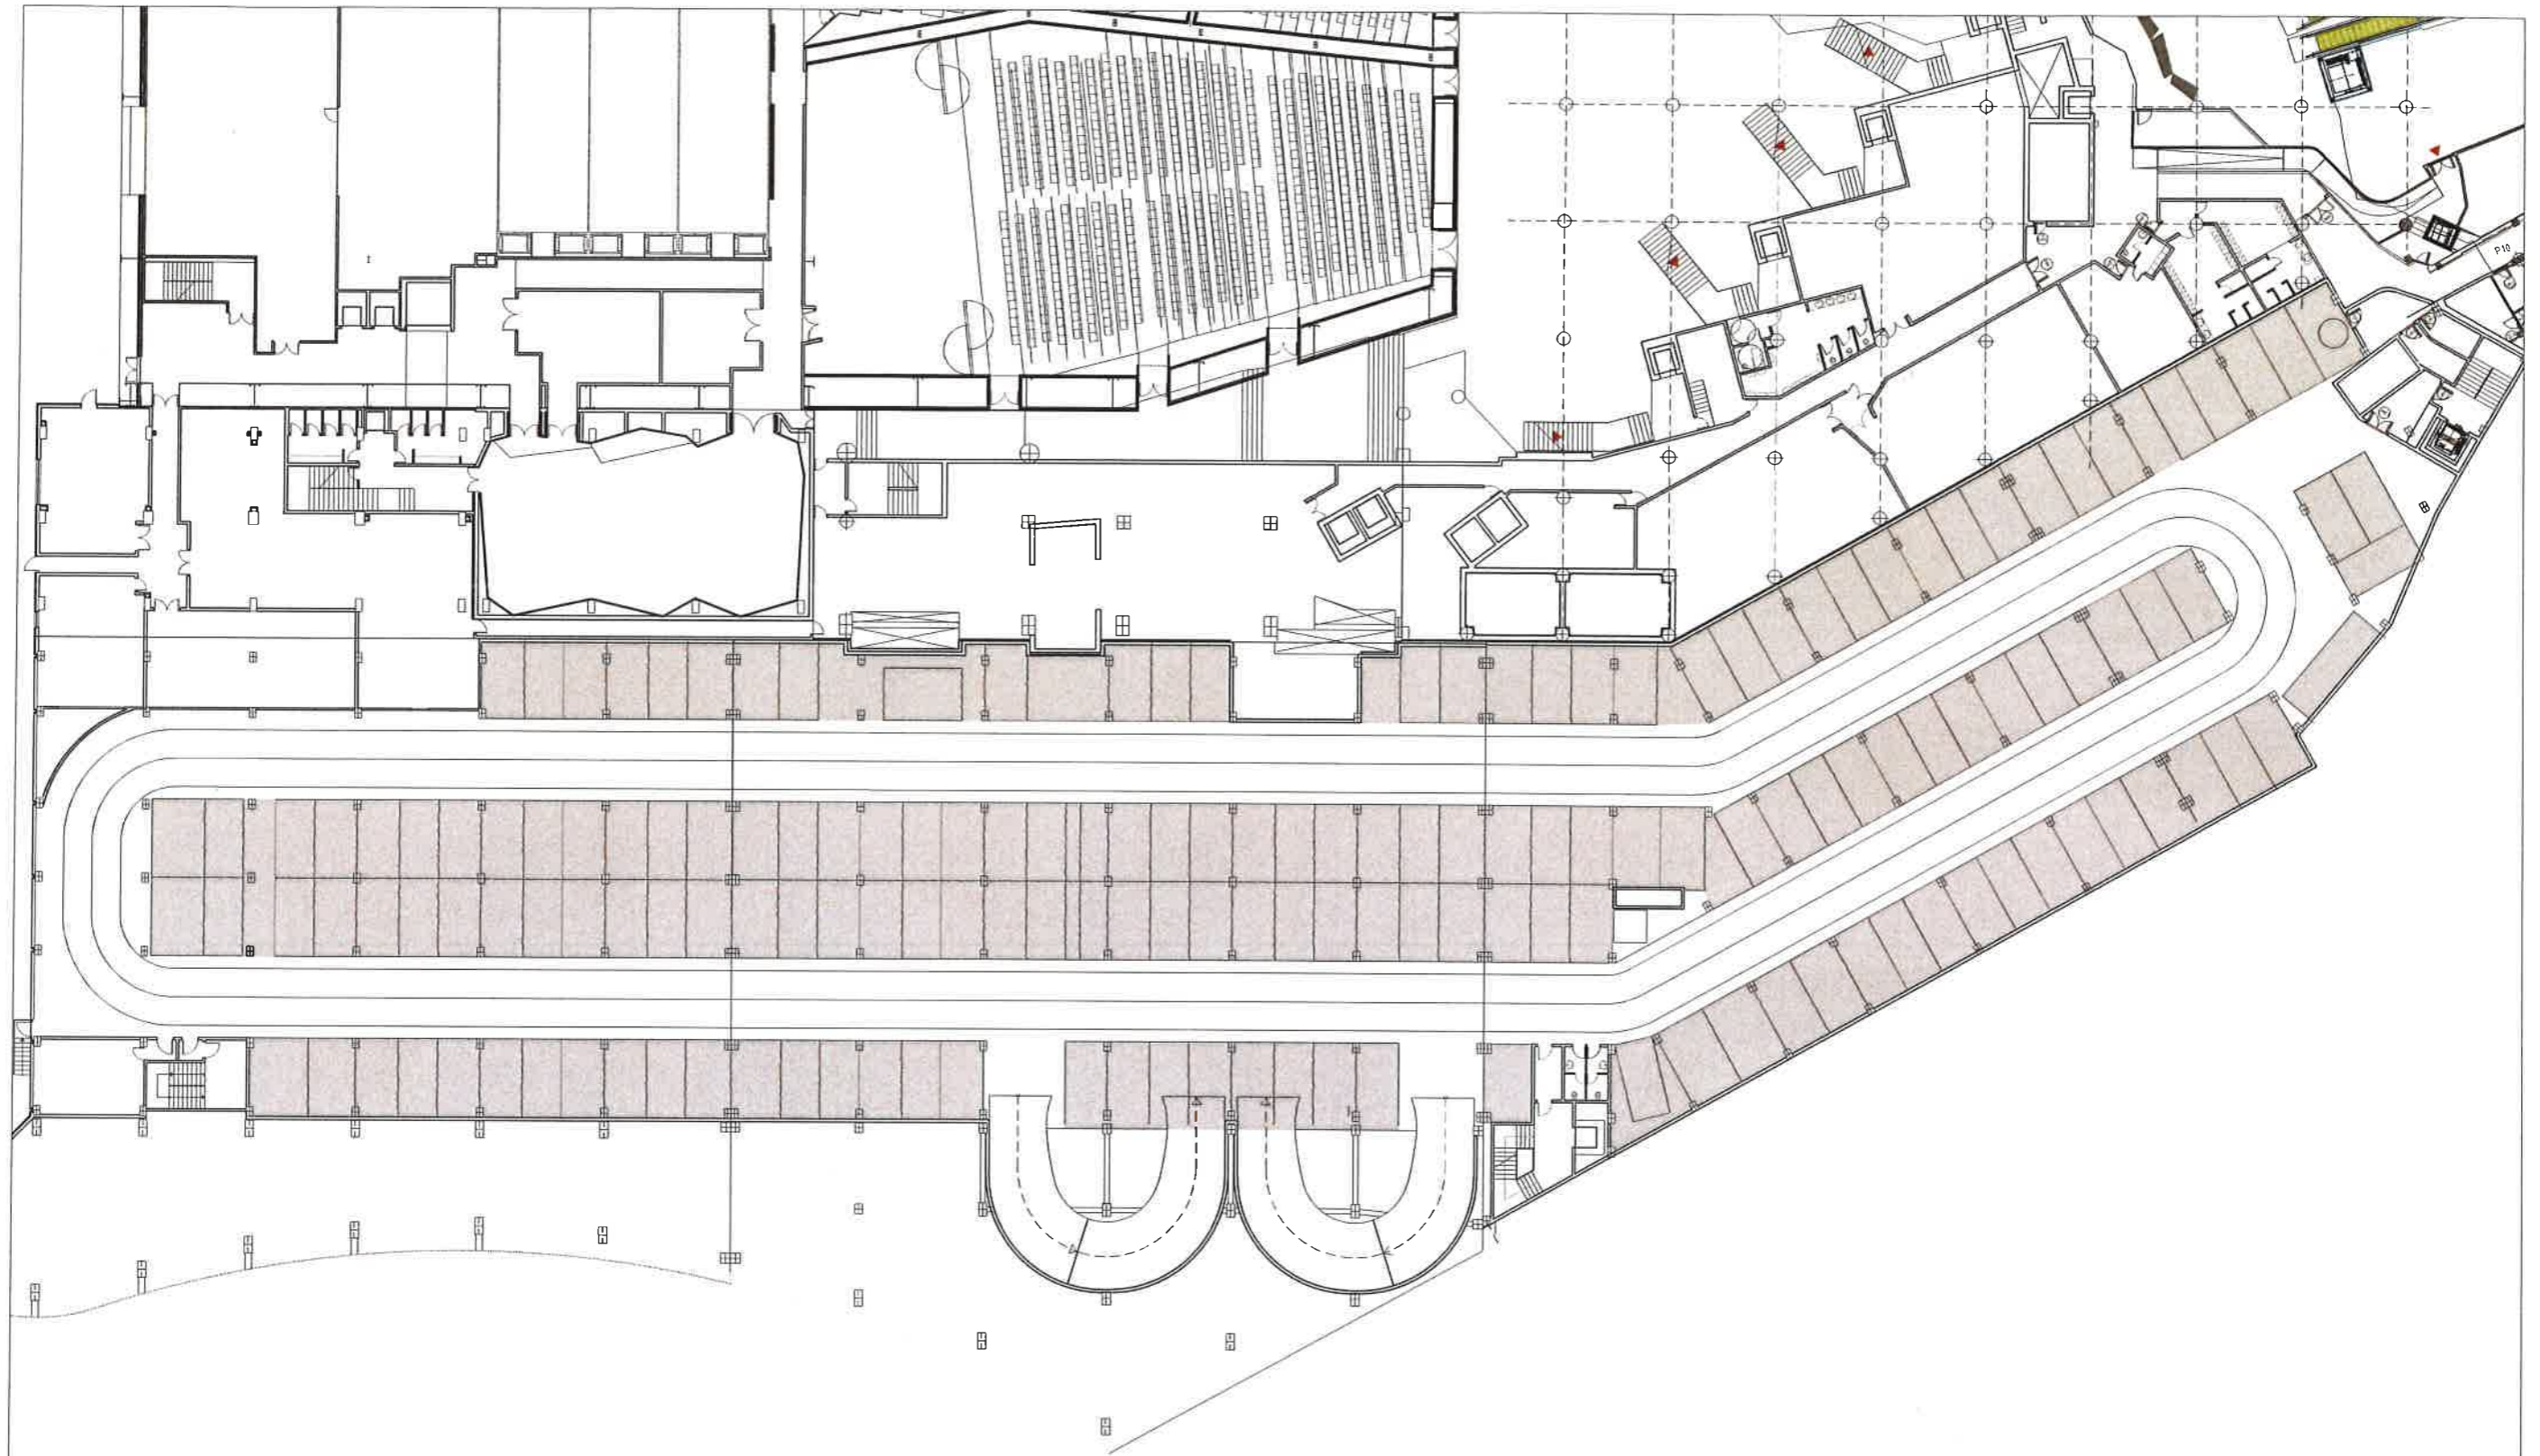

SUPERFICIE ZONA ESTACIONAMIENTO 2258 m²

EUSKALDUNA
 PALACIO **JAUREGIA**
 DE CONGRESOS Y DE LA MUSICA **BILBAO**

BFA
DFB

APARCAMIENTO +03,95.dwg

ESCALA 1/400

SUPERFICIE ZONA ESTACIONAMIENTO 2237 m²

EUSKALDUNA
PALACIO DE CONGRESOS Y DE LA MUSICA **JAUREGIA BILBAO**

APARCAMIENTO +07.05.dwg

ESCALA 1/400

SUPERFICIE ZONA ESTACIONAMIENTO 2206 m²

EUSKALDUNA
PALACIO DE CONGRESOS Y DE LA MUSICA **JAUREGIA BILBAO**

APARCAMIENTO +10.95.dwg

ESCALA 1/400