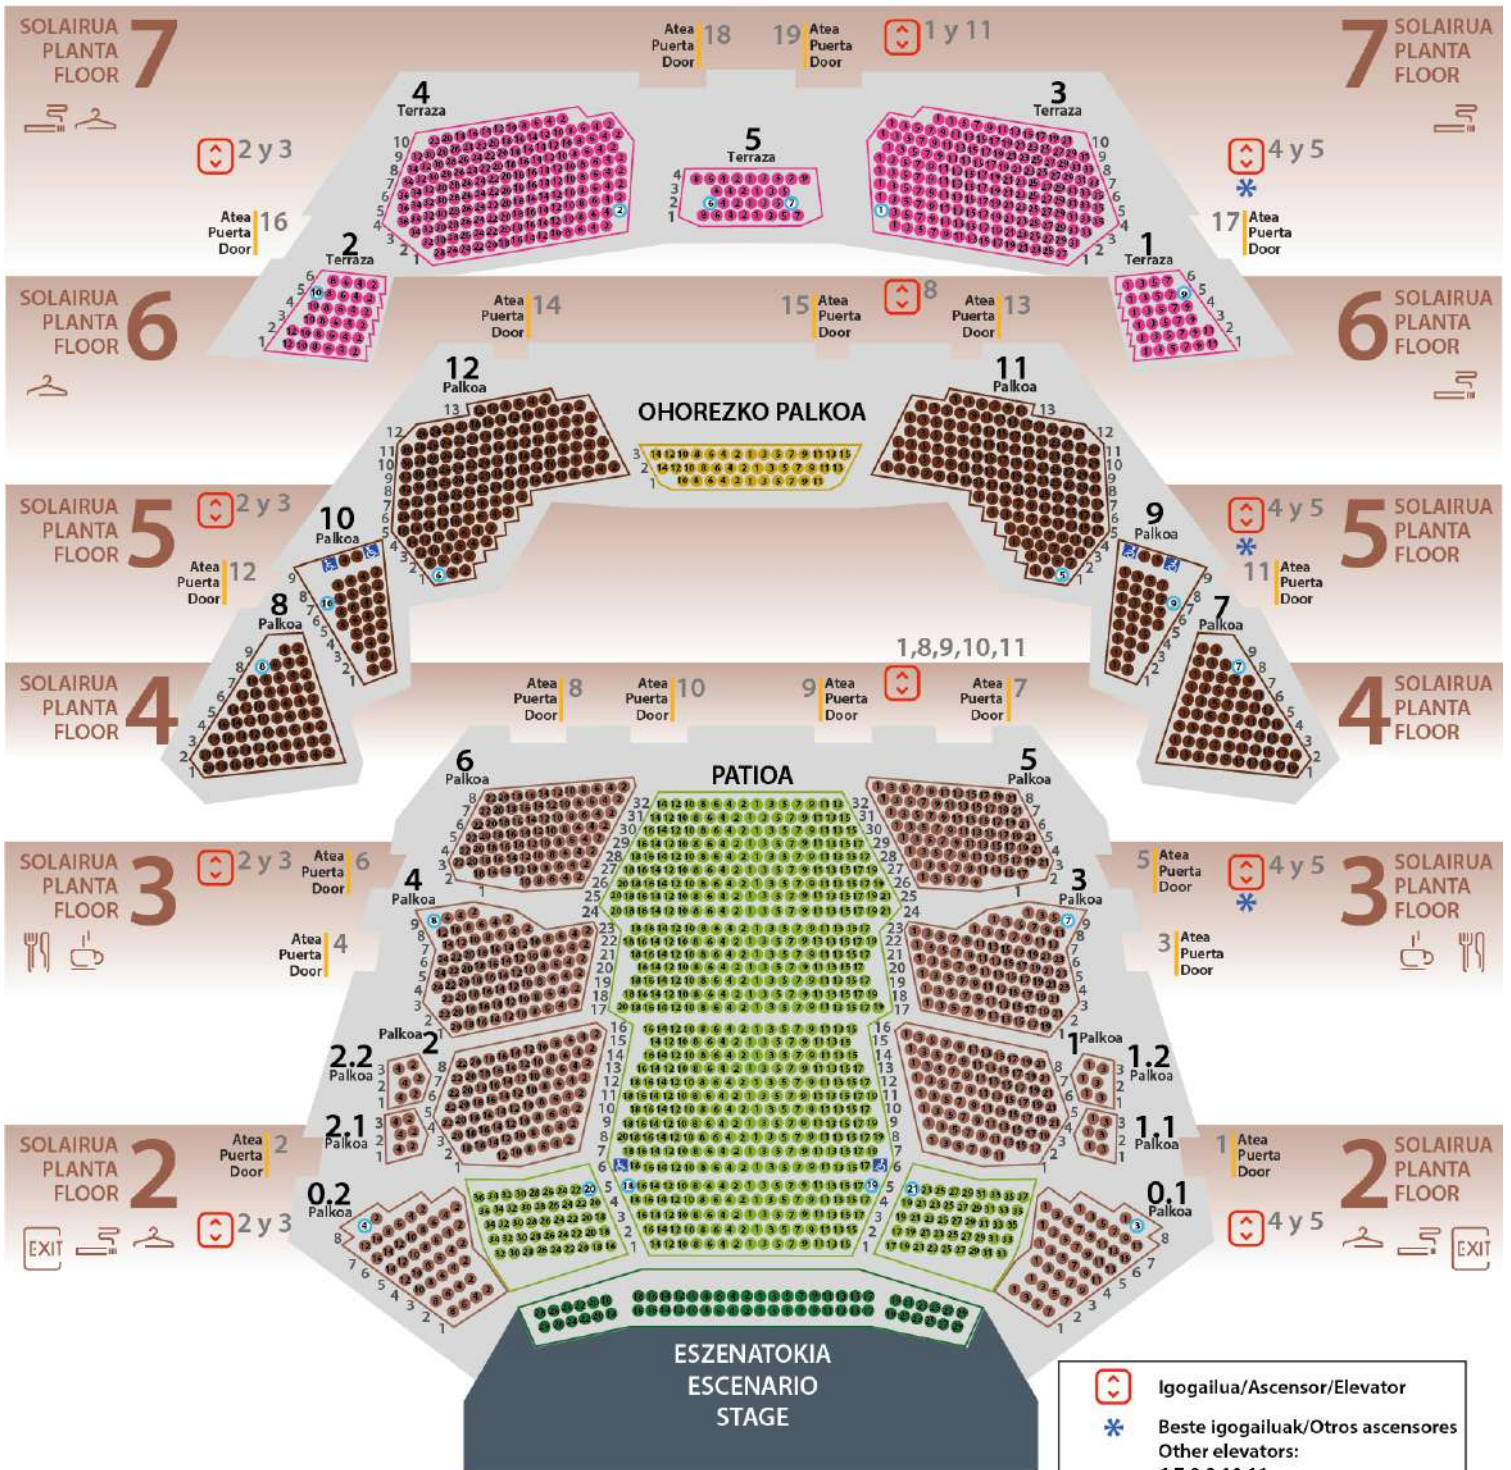

ESERLEKU BIKOITIAK | BUTACAS PARES | EVEN SEATS

ESERLEKU BAKOITIAK | BUTACAS IMPARES | ODD SEATS

 Ez dago besaulki fisikorik
Espacio sin butaca
There is no seat

 Mugikortasun murriztuko pertsonak dute lehentasuna besaulki honetan esertzeko
Butaca preferente para persona con movilidad reducida
Special seat for a person with reduced mobility

 Igogailua/Ascensor/Elevator

 Beste igogailuak/Otros ascensores
Other elevators:
6,7,8,9,10,11

 PATIOA

 Eszenatokia/Escenario/Stage

 PALKOA

 TERRAZA