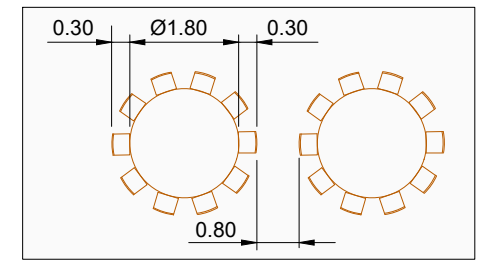

MESAS

LEYENDA

SUPERFICIE ÚTIL = 730 m²
 NÚMERO DE MESAS = 47 (10 PERS)

Superficie = 730 m².
 Altura = 4,30 m.

RESTAURANTE 3JAUREGIA

ESCALA 1/200