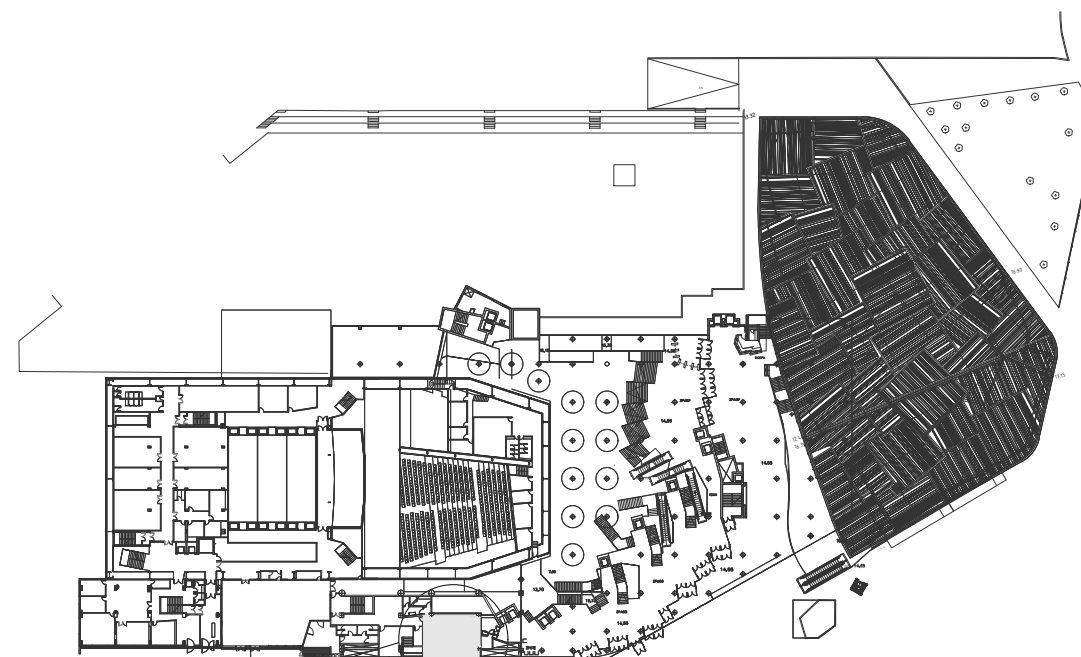

AZALERA = 77,30m<sup>2</sup>  
ALTUERA = 4.71m.

KOKAPENA

2. SOLAIRUA

2. ARETOA. VIP

1/100 ESKALA