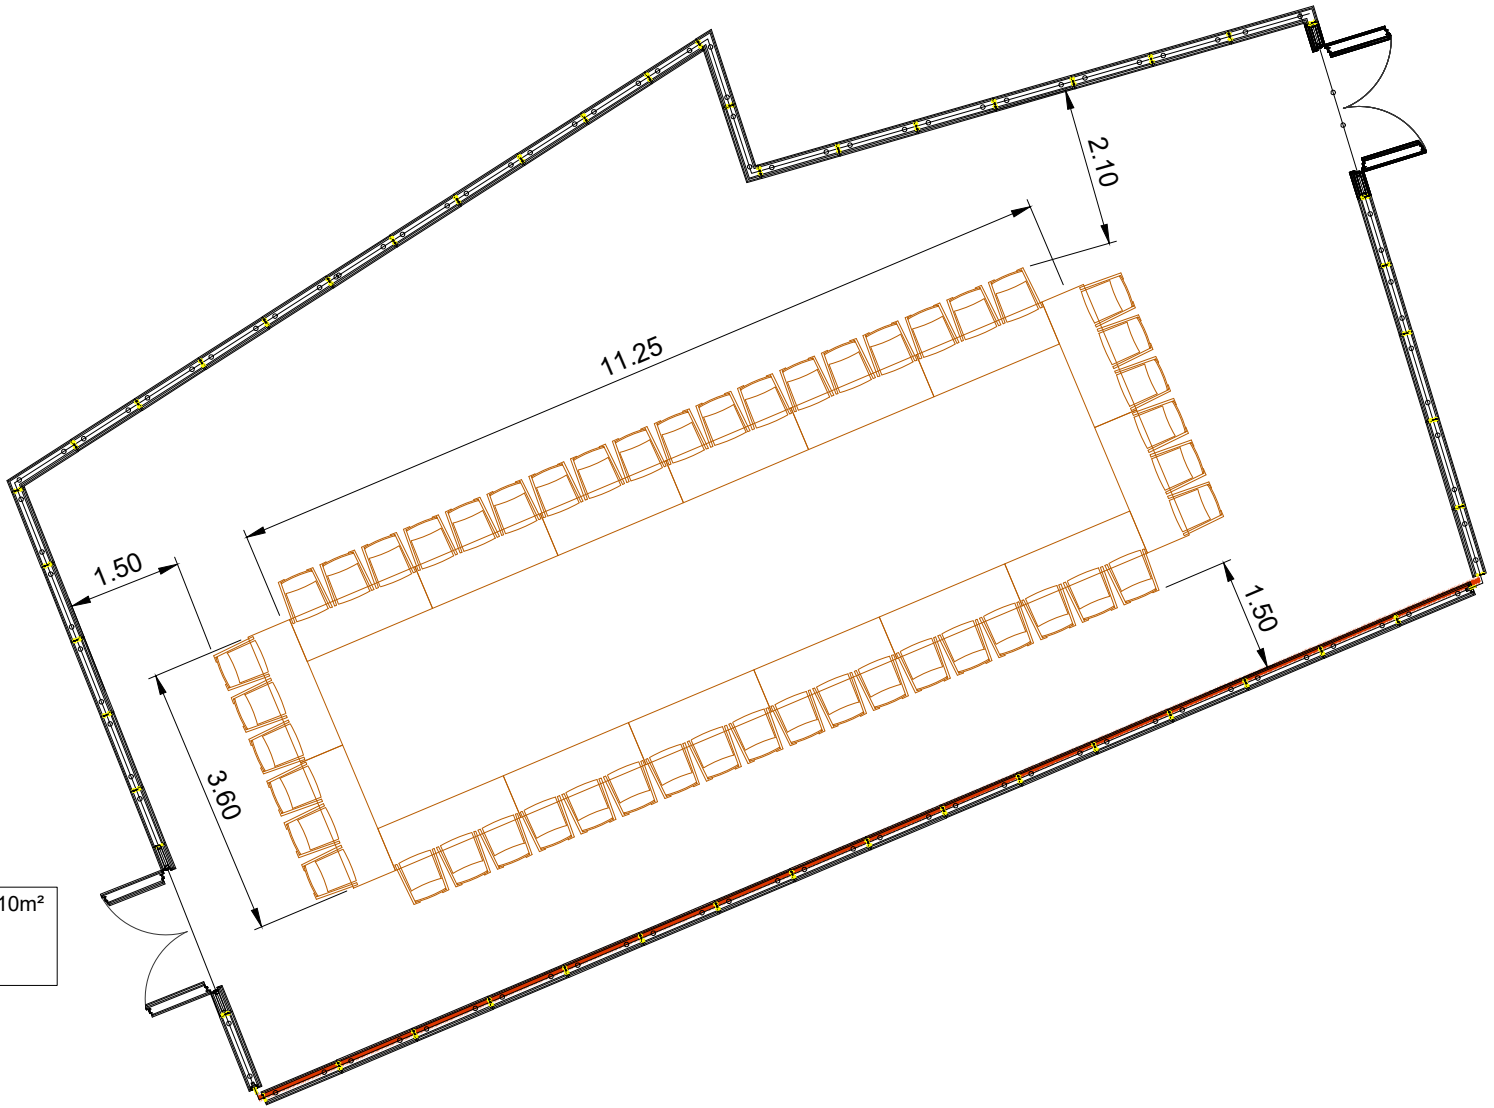

SUPERFICIE SALA 0E 2 = 158,10m²
16 MESAS DE 180x60cm.
48 PERSONAS

SALA 0E-2 MESAS EN CUADRADO

ESCALA 1/100

BUTACAS

P15

REF 245