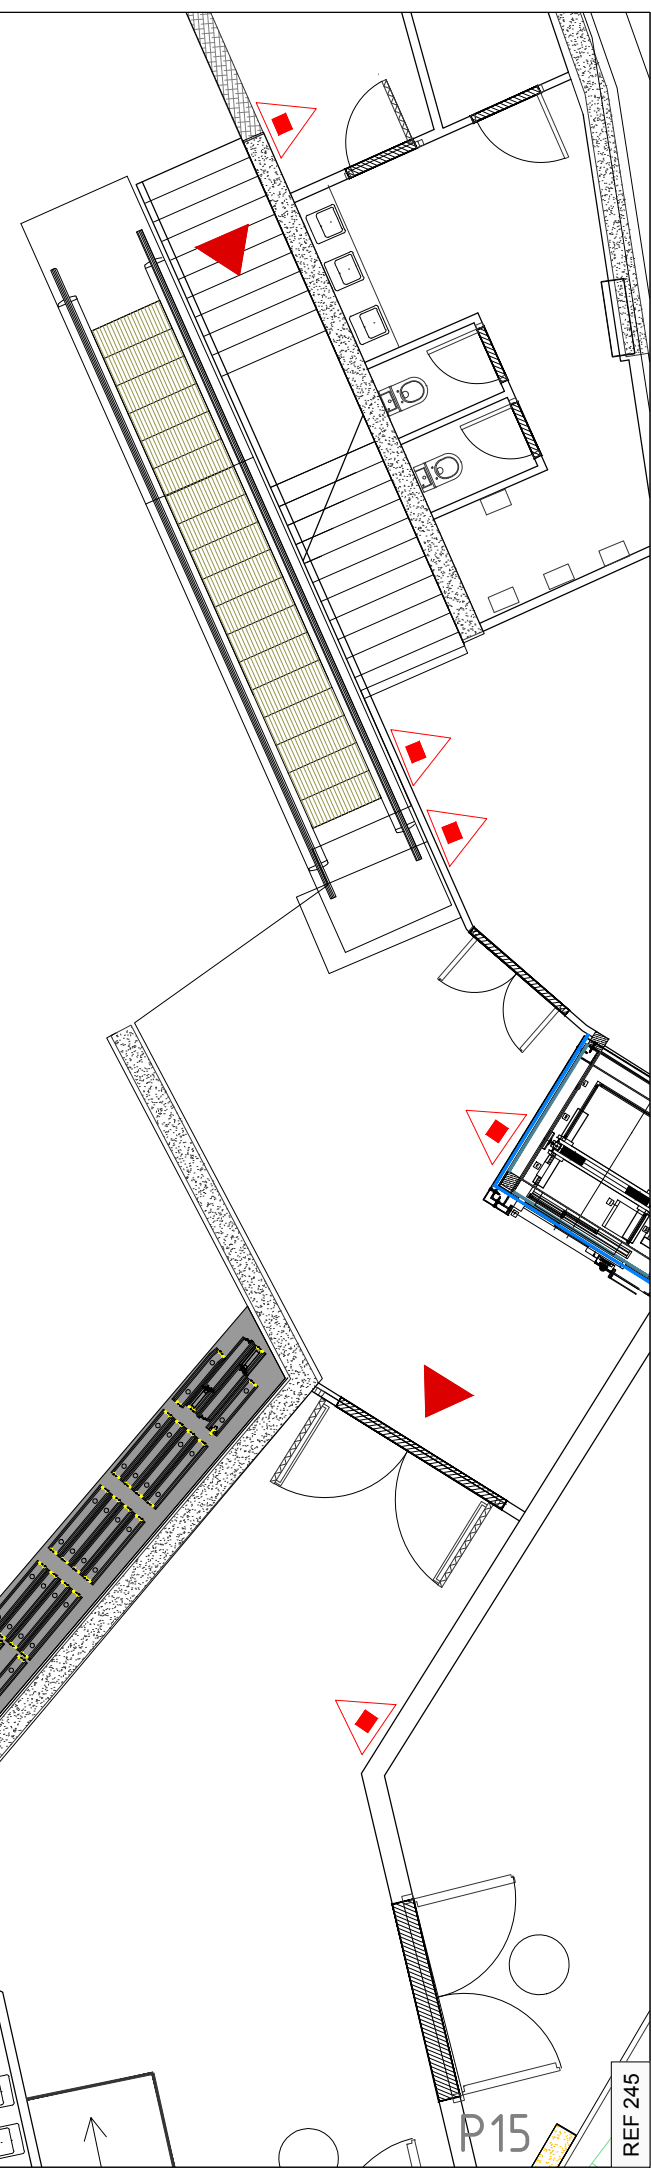

ARETOAREN AZALERA = 158,10m²
180x60 cm-ko 16 MAHAI
48 PERTSONA

EUSKALDUNA
BILBAO

0E-2 ARETOA. MAHAIK LAUKI ITXURAN

1/100 ESKALA

P15

REF 245