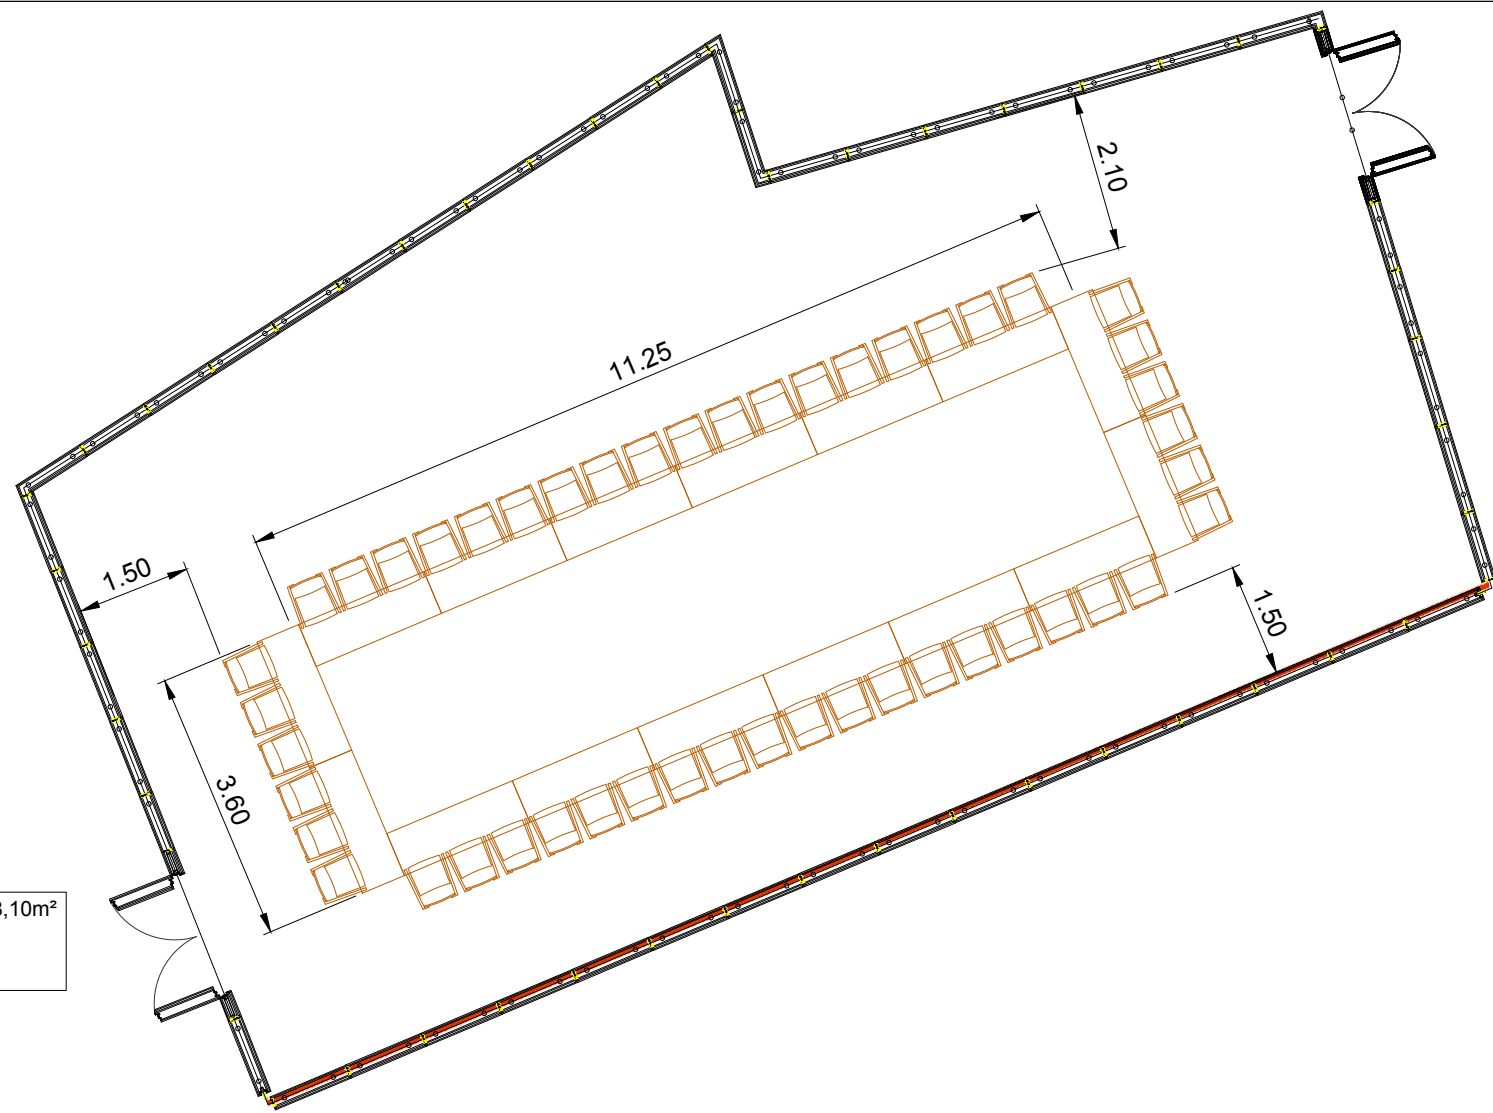

ARETOAREN AZALERA = 158,10m²
180x60 cm-ko 16 MAHAI
48 PERTSONA

EUSKALDUNA
BILBAO

0E-2 ARETOA. MAHAIK LAUKI ITXURAN

1/100 ESKALA

P15

REF 245