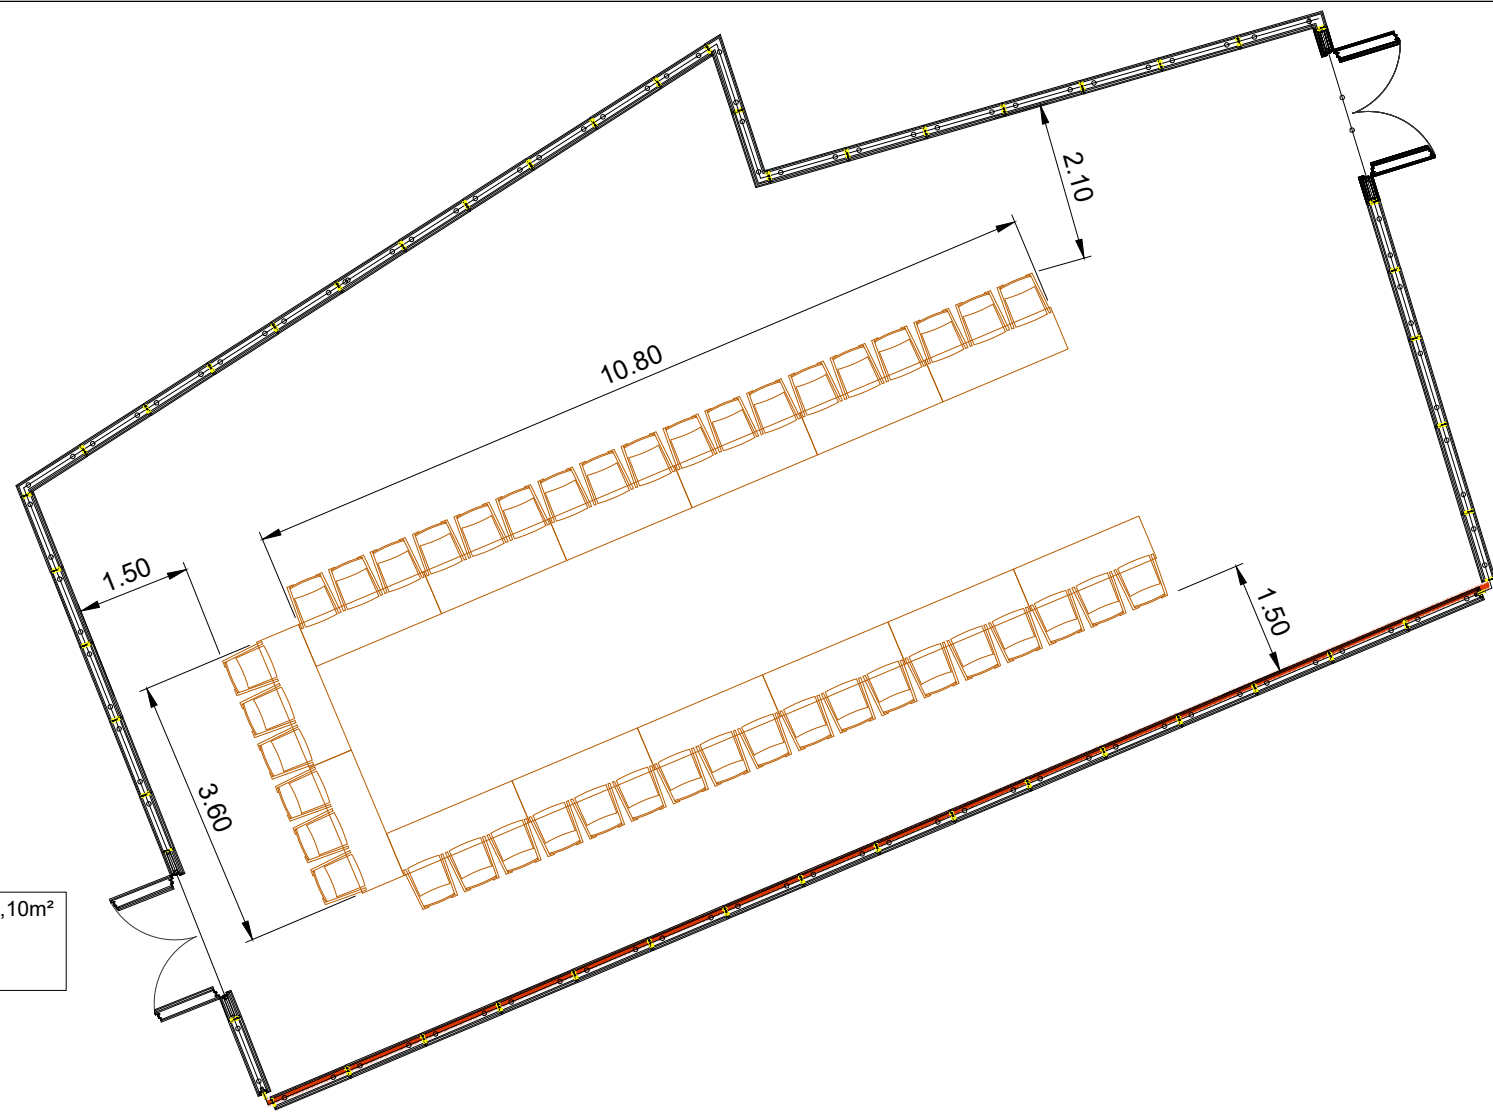

SUPERFICIE SALA 0E 2 = 158,10m<sup>2</sup>  
14 MESAS DE 180x60cm.  
42 PERSONAS

**SALA 0E-2 MESAS EN U**

ESCALA 1/100

BUTACAS