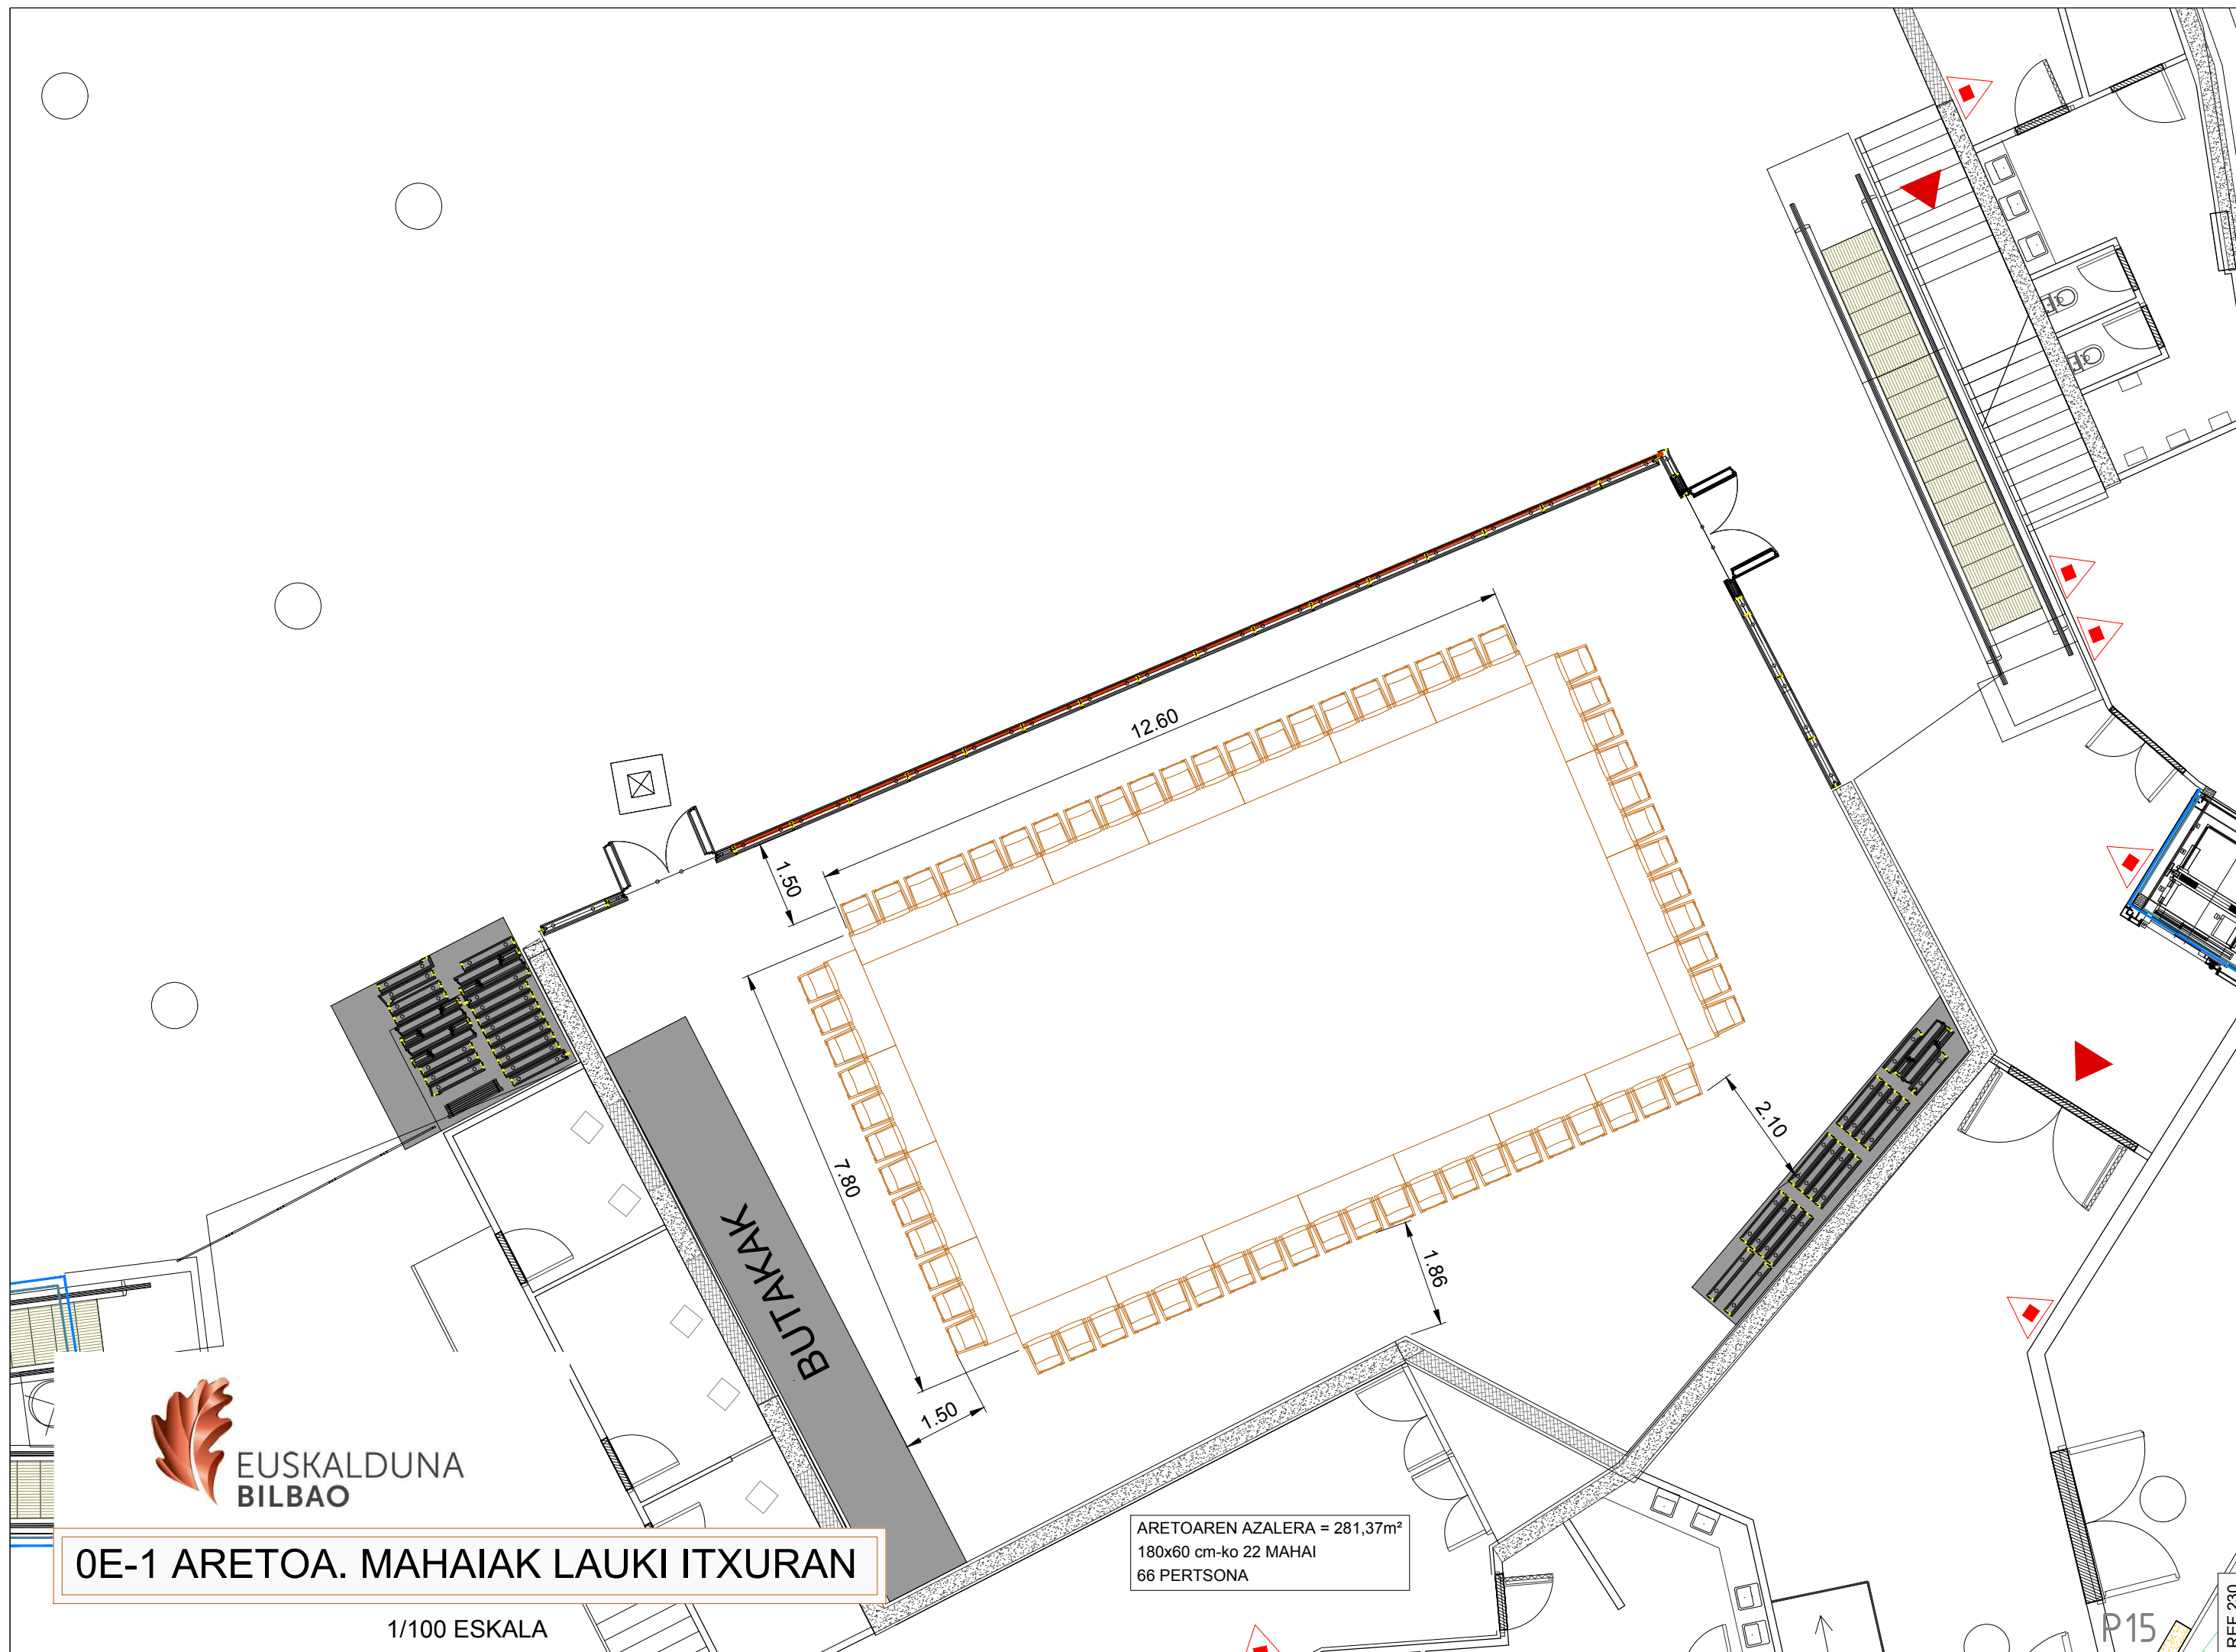

EUSKALDUNA
BILBAO

0E-1 ARETOA. MAHAIK LAUKI ITXURAN

1/100 ESKALA

ARETOAREN AZALERA = 281,37m²
180x60 cm-ko 22 MAHAI
66 PERTSONA

REF 230

P15