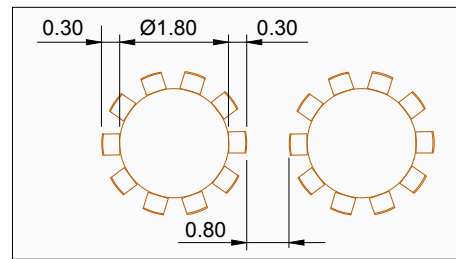

MAHAIK

TESTUA

- BAINUGELAK
- AGERTOKIA
- OSTALARITZA ZERBITZUA
- KORRIDOREA
- BUTAKAK
- BIONBOAK

AZALERA ERABILGARRIA = 3098 m²
MAHAI KOPURUA = 175 (10 PERTS.)

ERAKUSKETA HALL OSOA I+II, 0E ARETOA MUNTATUTA.
OTURUNTZETARAKO GEHIENENKO EDUKIERA

1/300 ESKALA

REF 177