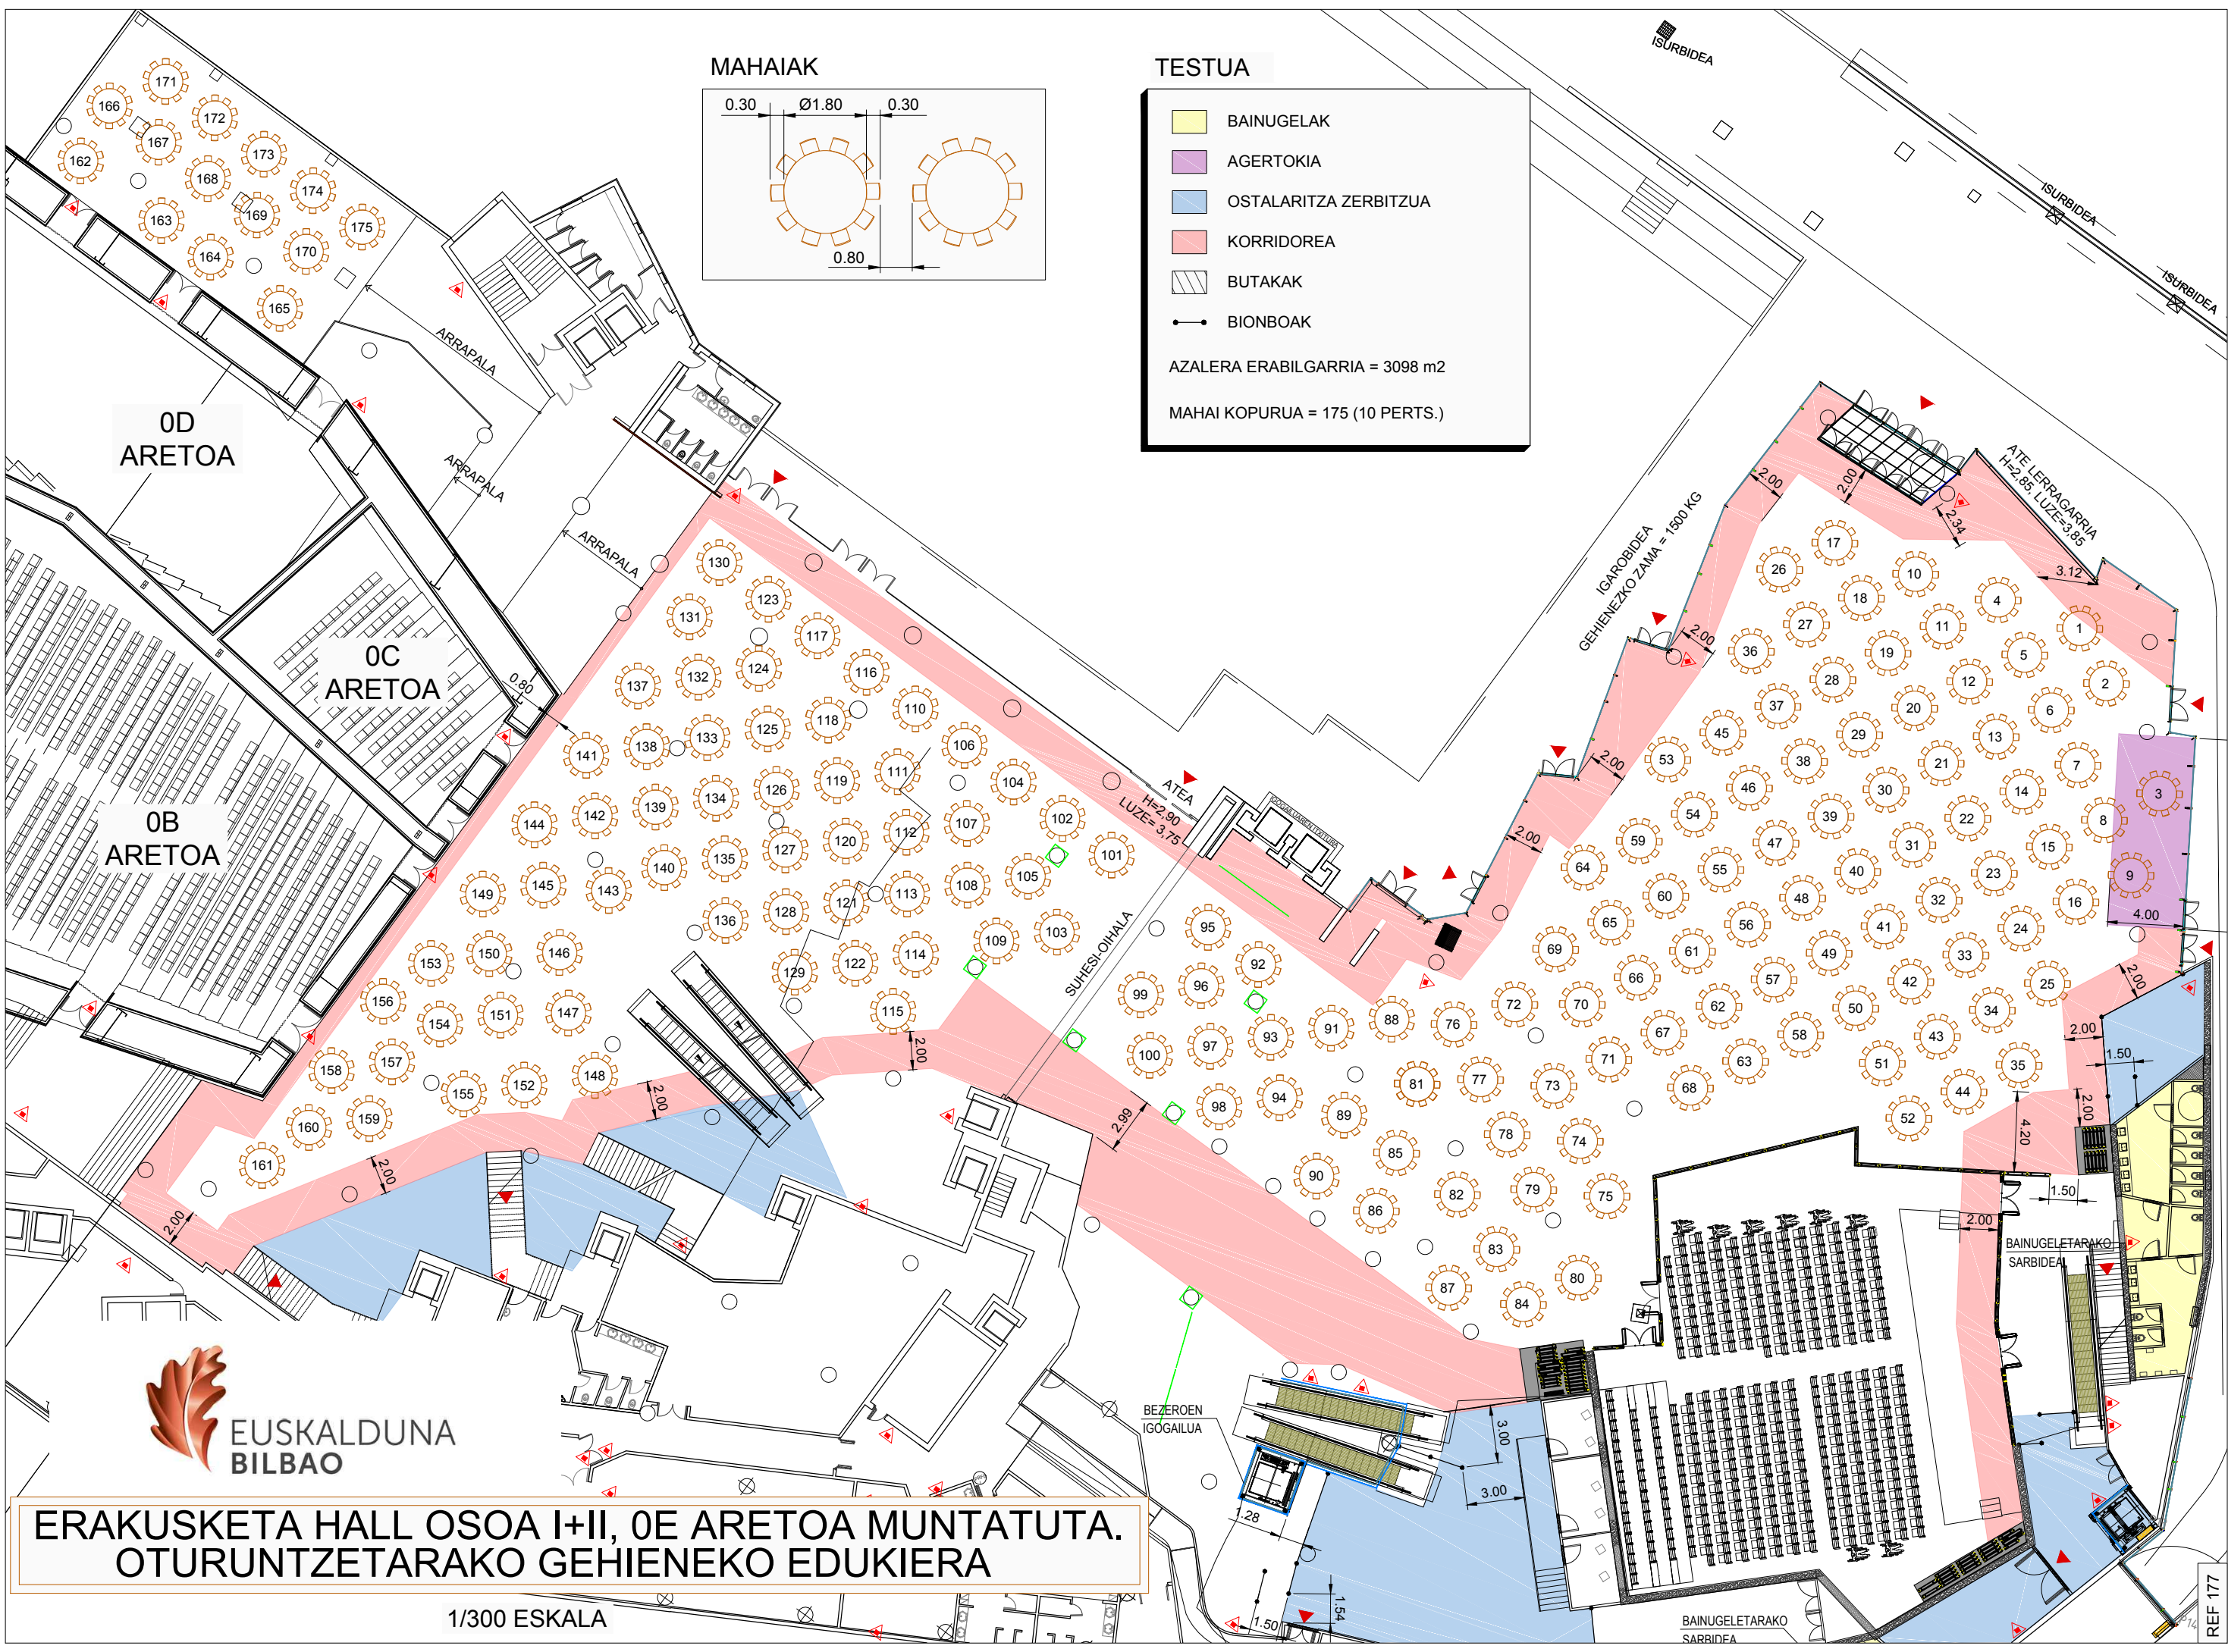

MAHAIK

TESTUA

- BAINUGELAK
- AGERTOKIA
- OSTALARITZA ZERBITZUA
- KORRIDOREA
- BUTAKAK
- BIONBOAK

AZALERA ERABILGARRIA = 3098 m²
MAHAI KOPURUA = 175 (10 PERTS.)

ERAKUSKETA HALL OSOA I+II, 0E ARETOA MUNTATUTA.
OTURUNTZETARAKO GEHIENENKO EDUKIERA

1/300 ESKALA

REF 177