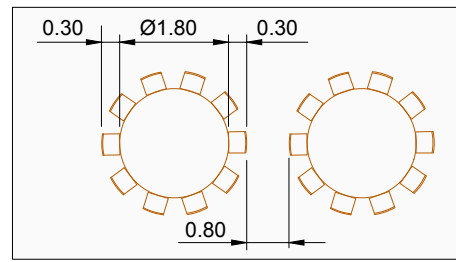

### TESTUA

- BAINUGELAK
- AGERTOKIA
- OSTALARITZA ZERBITZUA
- KORRIDOREA
- BUTAKAK
- BIONBOAK

AZALERA ERABILGARRIA = 3541 m<sup>2</sup>  
MAHAI KOPURUA = 211 (10 PERTS.)

EUSKALDUNA  
BILBAO