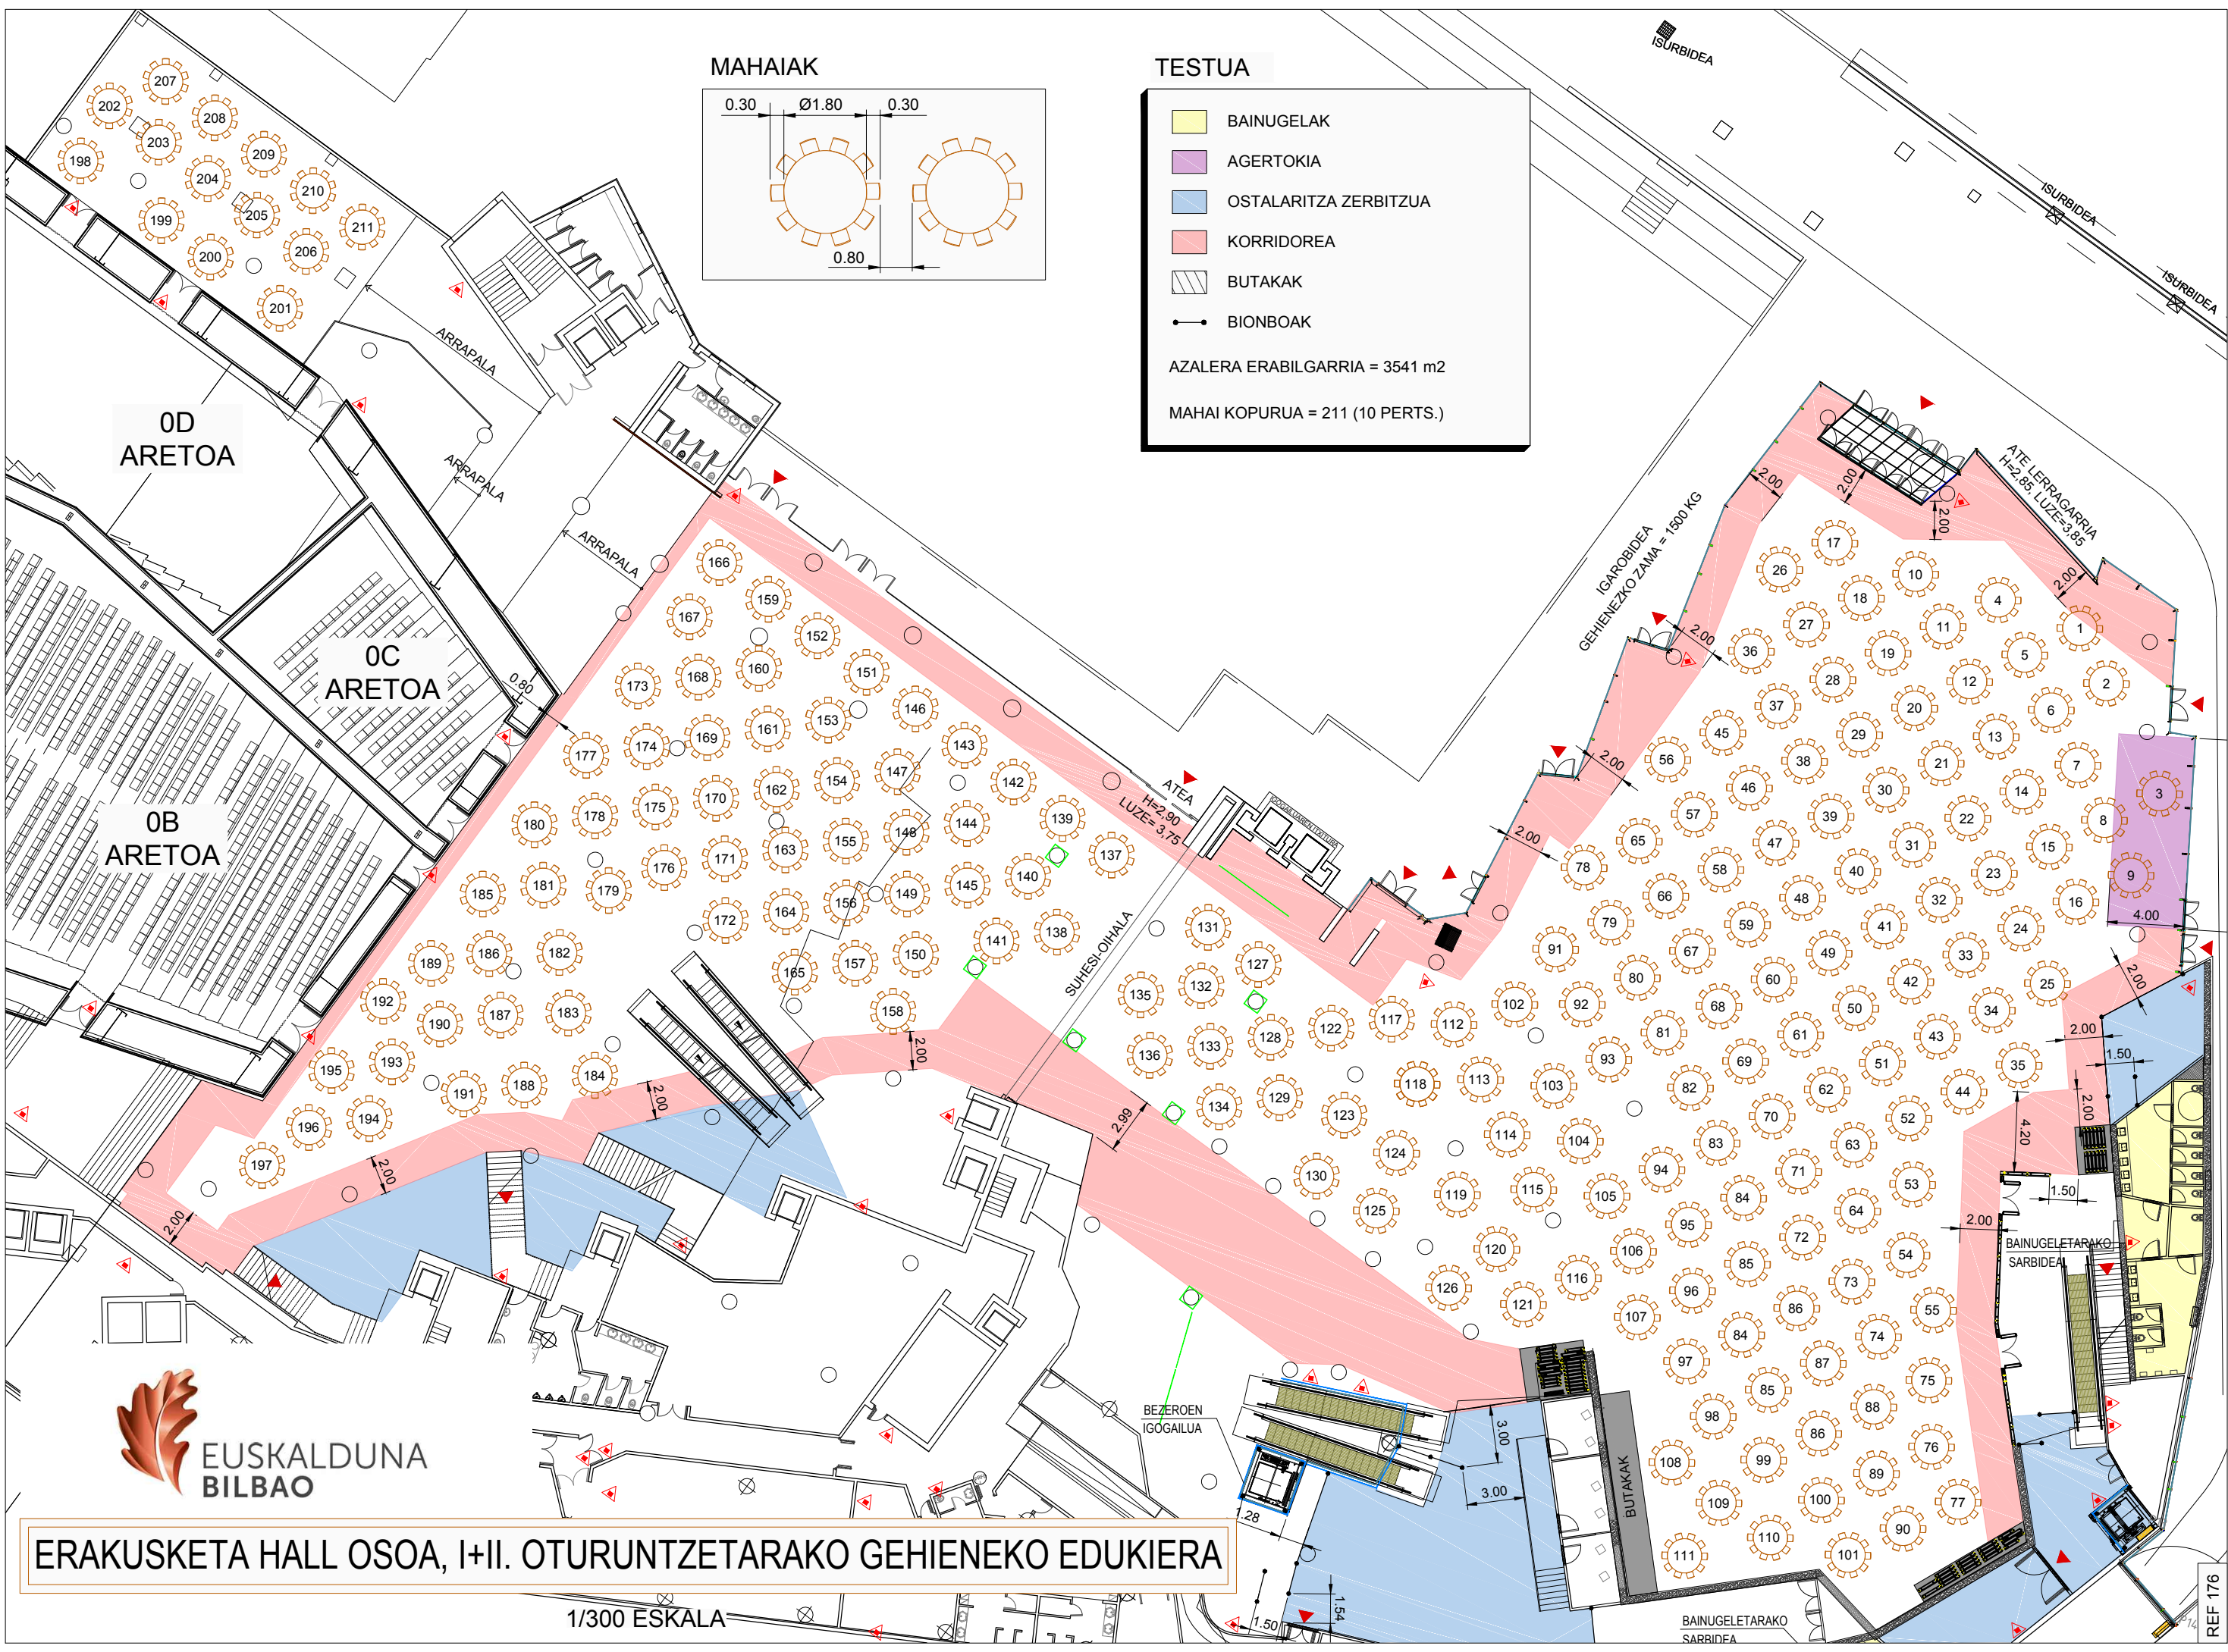

### TESTUA

- BAINUGELAK
- AGERTOKIA
- OSTALARITZA ZERBITZUA
- KORRIDOREA
- BUTAKAK
- BIONBOAK

AZALERA ERABILGARRIA = 3541 m<sup>2</sup>  
MAHAI KOPURUA = 211 (10 PERTS.)

EUSKALDUNA  
BILBAO

## ERAKUSKETA HALL OSOA, I+II. OTURUNTZETARAKO GEHIENENKO EDUKIERA

1/300 ESKALA

BAINUGETARAKO SARBIDEA REF 176