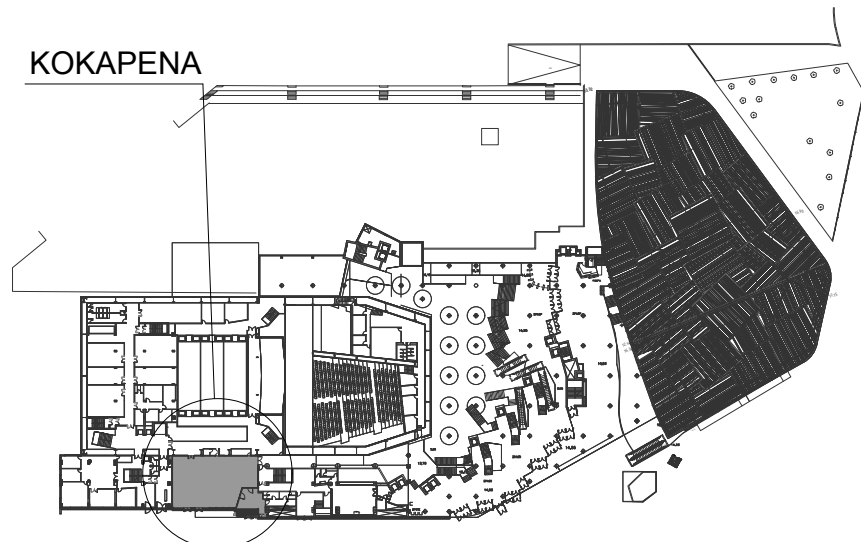

AZALERA = 235,29 m².

AZALERA = 41,38 m².

GIZONEZKOEN
KOMUNA

EMAKUMEZKOEN
KOMUNA

IKUS-ENTZUNEZKOAK

ALDIBEREKO
ITZULPENA

1.28

10.00

1.20

ALTUERA ERABILGARRIA (HABERAINO) = 2,36 m.

KOKAPENA

2. SOLAIRUA

EUSKALDUNA
BILBAO

2. ARETOA. KANPOALDEA

1/100 ESKALA