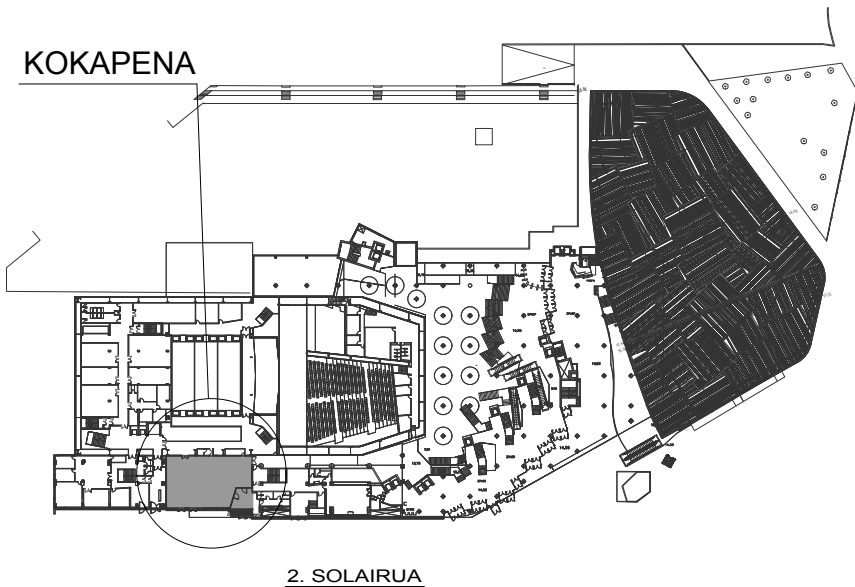

AZALERA = 41,38 m<sup>2</sup>.

AZALERA = 235,29 m<sup>2</sup>.

IKUS-ENTZUNEZKOAK

ALDIBEREKO  
ITZULPENA

ALTUERA ERABILGARRIA (HABERAINO) = 2,36 m.

KOKAPENA

2. SOLAIRUA

EUSKALDUNA  
BILBAO

2. ARETOA. KANPOALDEA

1/100 ESKALA