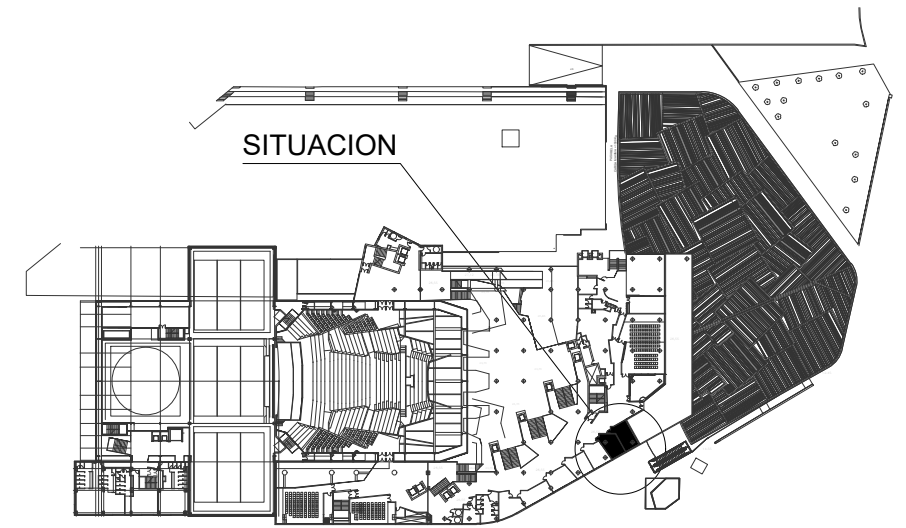

Superficie = 47,70 m²
 Altura = 4,22 m.

SALA 5G

ESCALA 1/100