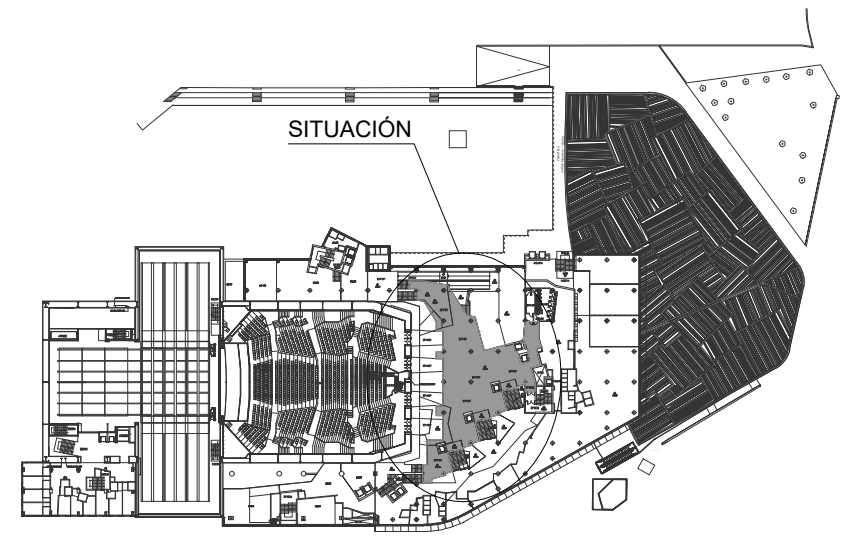

- TOMA DE VOZ-DATOS RJ-45
- TOMA DE FIBRA ÓPTICA

PLANTA 4

FOYER 4

ESCALA 1/200