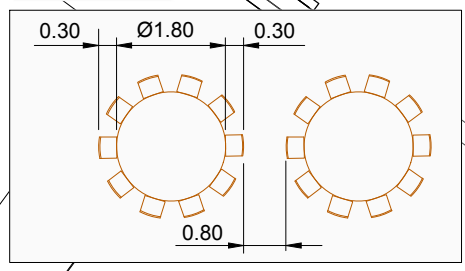

**TESTUA**

- BAINUGELAK
  - AGERTOKIA
  - OSTALARITZA ZERBITZUA
  - KORRIDOREA
  - BUTAKAK
  - BIONBOAK
- AZALERA ERABILGARRIA = 1438 m<sup>2</sup>  
 MAHAI KOPURUA = 87 (10 PERTS.)

**MAHAIK**

**ERAKUSKETA HALLA II, 0E ARETOA MUNTATUTA. OTURUNTZETARAKO GEHIENENKO EDUKIERA**

1/250 ESKALA