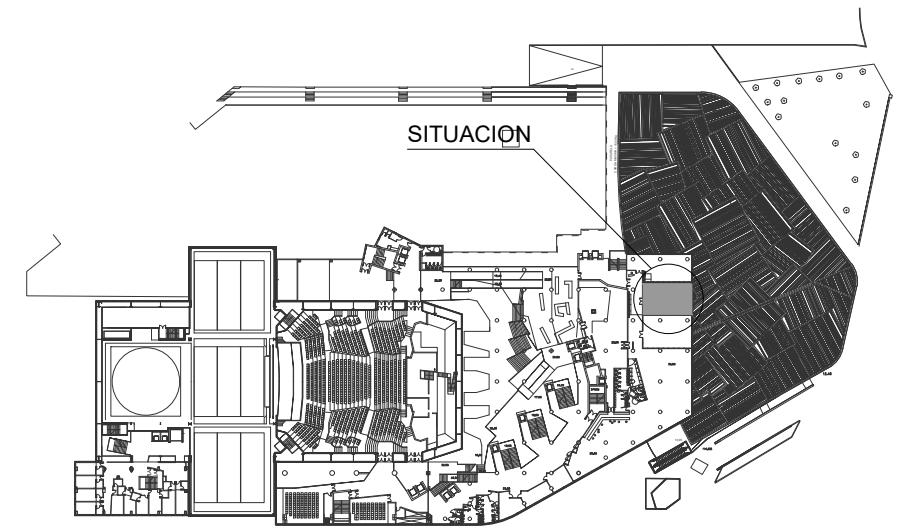

Superficie = 83.97 m.²
 Altura = 4.30 m.

PLANTA 3

SALA 3G

ESCALA 1/100