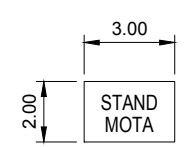

0D ARETOAREN SARRERAKO STANDAK
1,00 m URRUNDU GUTXI GORABEHERA,
HORMAREN INKLINAZIOAGATIK

- TESTUA**
- UR ETA HUSTUBIDE PUNTUAK
 - ▲ SUAREN AURKAKO BABES-EKIPOAK
 - ⊠ KUTXATILA ELEKTRIKOIA
 - ▼ LARRIALDIETARAKO IRTEERA
- OHARRA:
MUGARRITU GABEKO ZUTABEEK
0,80 m-KO DIAMETROA DUTE

- TESTUA**
- 1 2,50 m-ko ALTUERA
 - 2 ALTUERA ALDAKORRA, 3,70 m-tik 4,83 m-ra
 - 3 4,02 m-ko ALTUERA
 - 4 8,50 m-ko ALTUERA
 - 5 3,80 m-ko ALTUERA
 - KARTELA SABAIAN. GARAIERA LIBREA 2.57 m

ERAKUSKETA HALLA I. STANDAK, KONFIGURAZIO ESTANDARRA

AZALERA = 2035 m2

1/250 ESKALA