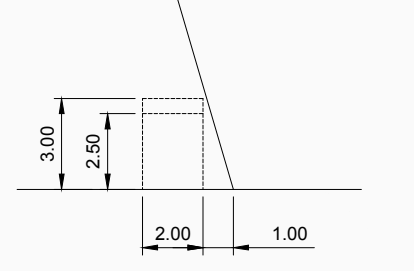

0D ARETOAREN SARRERAKO STANDAK
1,00 m URRUNDU GUTXI GORABEHERA,
HORMAREN INKLINAZIOAGATIK

- TESTUA**
- UR ETA HUSTUBIDE PUNTUAK
 - ▲ SUAREN AURKAKO BABES-EKIPOAK
 - ⊠ KUTXATILA ELEKTRIKOIA
 - ▼ LARRIALDIETARAKO IRTEERA
- OHARRA:
MUGARRITU GABEKO ZUTABEEK
0,80 m-KO DIAMETROA DUTE

- TESTUA**
- 1 2,50 m-ko ALTUERA
 - 2 ALTUERA ALDAKORRA, 3,70 m-tik 4,83 m-ra
 - 3 4,02 m-ko ALTUERA
 - 4 8,50 m-ko ALTUERA
 - 5 3,80 m-ko ALTUERA
 - KARTELA SABAIAN. GARAIERA LIBREA 2.57 m

ERAKUSKETA HALLA I. STANDAK, KONFIGURAZIO ESTANDARRA

AZALERA = 2035 m2

1/250 ESKALA